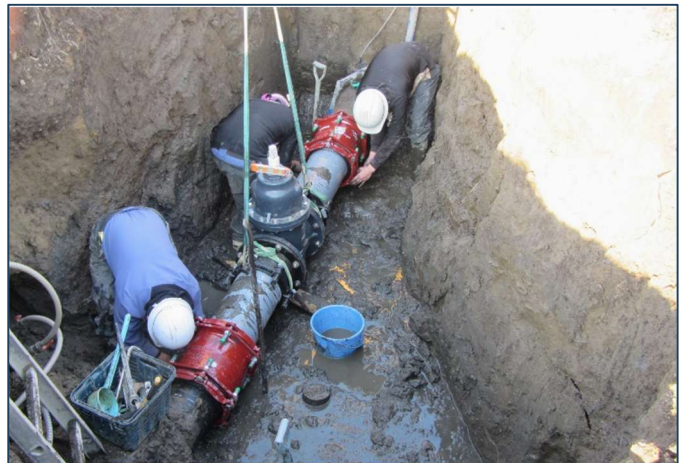

## ■令和3年度活動状況

活 動 内 容	備 考
<ul style="list-style-type: none"> <li>・役員会等会議 (11回 延べ131人)</li> <li>・農道・水路の点検、機能診断 (2回 延べ19人)</li> <li>・草刈機安全使用講習会 (23人)</li> <li>・水路・農道・農用地の草刈り活動 (2回 延べ80人)</li> <li>・農道・水路草刈り活動 (3回 延べ30人)</li> <li>・地域の清掃 (空き缶拾い) 活動 (2回 延べ112人)</li> <li>・花壇の植栽・管理 (2回 延べ20人)</li> <li>・桜並木の管理 (剪定・施肥 2回 延べ21人)</li> <li>・水質検査・平川の七夕祭り〔七夕馬の再現〕 (23人)</li> <li>・稲藁文化の伝承 (2回 延べ21人)</li> <li>・パイプライン仕切弁更新工事 (Φ250:2箇所)</li> <li>・パイプライン修理 (漏水:1箇所)</li> <li>・農道砕石敷き均し・水路法面補修</li> <li>・公式ブログ更新</li> <li>・令和3年度関東農農政局多面的機能発揮促進事業局長表彰「優秀賞」を受賞 (3/23)</li> <li>・自走式法面草刈機 (MARUYAMA MGC-S502EX) 導入</li> <li>・乗用式草刈機 (ラビット RM90V) 導入</li> </ul>	<p>地域共同 自走式草刈機 地域共同 シニアクラブ共同</p> <p>子ども会共同 保存会共同</p> <p>直営工事</p> <p>寄贈</p>

水路・農道・農用地の草刈活動 (地域共同)

平川の七夕祭り〔七夕馬の再現〕 (子ども会共同)

排水路法面の補修 (土嚢詰込み)

パイプライン仕切弁更新工事 (Φ250:2箇所)